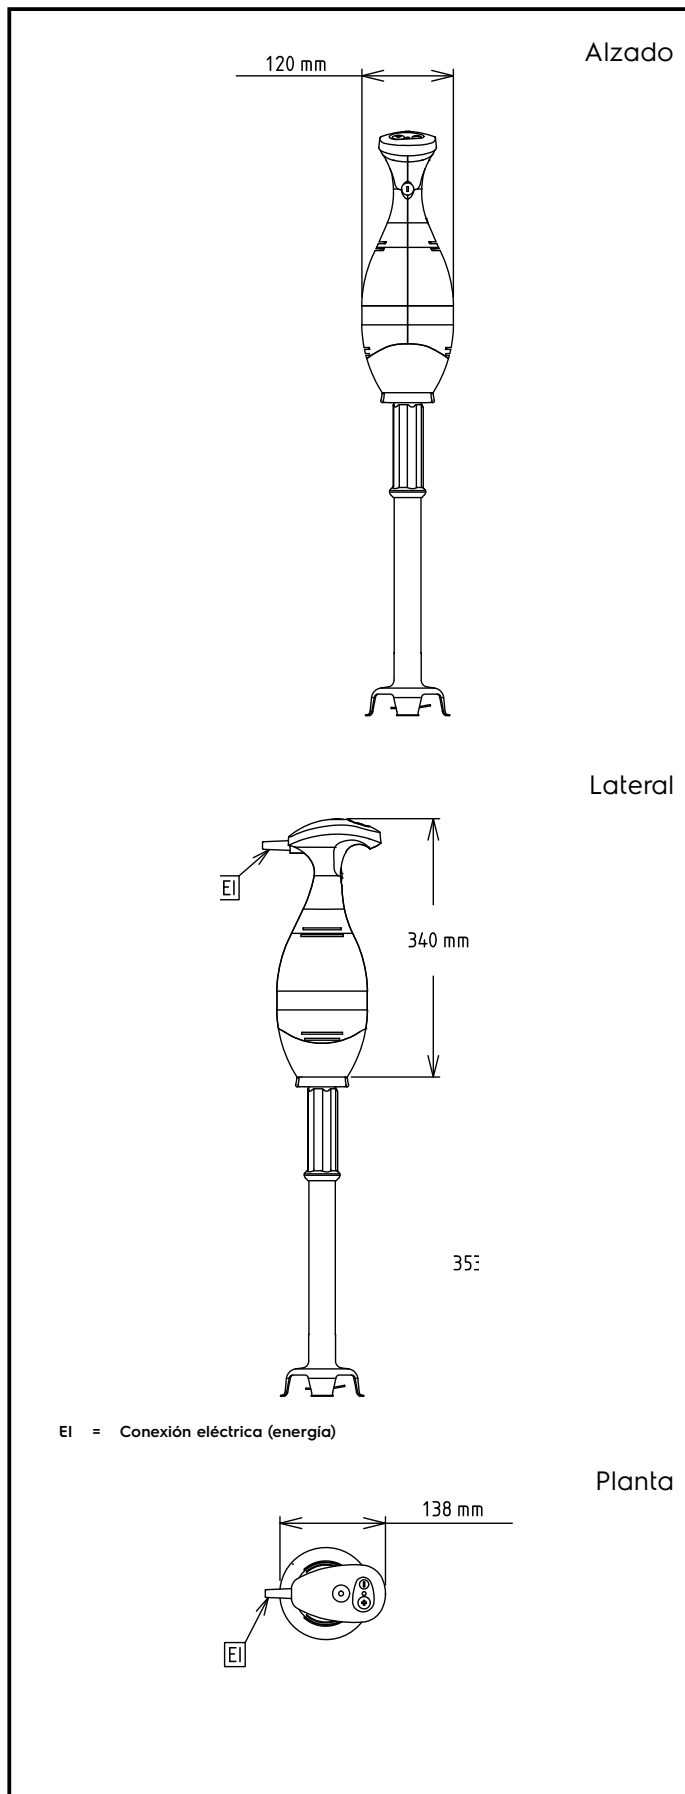

accesorios incluidos

- 1 de Brazo en acero inoxidable de 653mm (sólo para bloques motor 650W y 750W) PNC 650135

accesorios opcionales

- BATIDORA REFORZADA PARA BATIDORA DE PIE BERMIXER PRO PNC 650108
- Brazo en acero inoxidable de 353 mm PNC 650132
- Brazo en acero inoxidable de 453 mm PNC 650133
- Brazo en acero inoxidable de 553mm (sólo para bloques motor 450W, 550W, 650W y 750W) PNC 650134

Aprobación: _____

- Brazo en acero inoxidable de 653mm (sólo para bloques motor 650W y 750W) PNC 650135
- Corredera ajustable para contenedores diám. 375 mm a 650 mm PNC 653292
- Soporte para sujetar el triturador portátil a recipientes (utilizar con el brazo) PNC 653294

Dimensiones externas, ancho	138 mm
Dimensiones externas, fondo	120 mm
Dimensiones externas, alto	965 mm
Peso del paquete	5.97 kg
Longitud del tubo:	65 cm